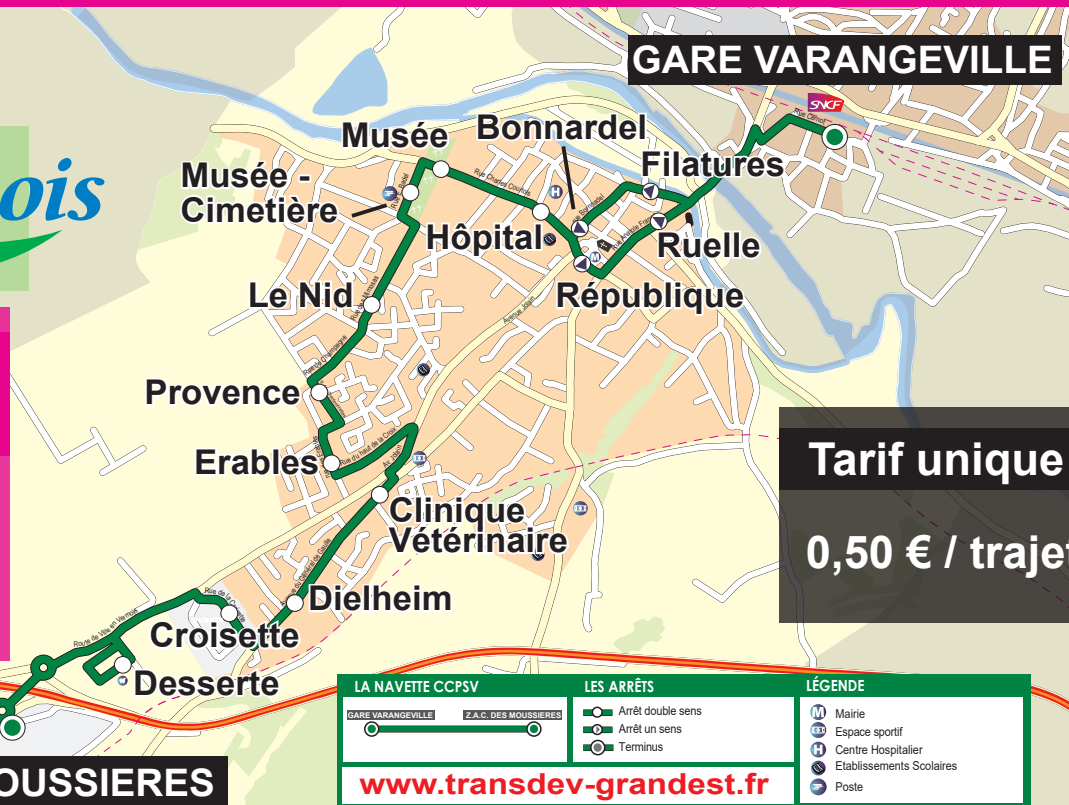

# LA NAVETTE

à partir du 19 novembre 2018

Opération découverte

Navette gratuite  
du 19 novembre au  
1<sup>er</sup> décembre 2018

Tarif unique

0,50 € / trajet

## Gare Varangéville - Z.A.C. des Moussières

En provenance de Lunéville*	06:48	07:49	08:49																
En provenance de Blainville*	06:30	07:30	08:30	09:30	10:30	11:30	13:14	13:30	14:14	14:30	15:30	16:14	17:14	17:30	18:30				
En provenance de Nancy*	06:45	07:45	08:45				10:45	11:45	13:31	14:31	15:31	16:31	17:31	18:31					
<b>Gare Varangéville</b>	<b>06:55</b>	<b>07:55</b>	<b>08:55</b>	<b>09:55</b>	<b>10:55</b>	<b>11:55</b>	<b>13:35</b>	<b>14:35</b>	<b>15:35</b>	<b>16:35</b>	<b>17:35</b>	<b>18:35</b>							
Filatures	06:59	07:59	08:59	09:59	10:59	11:59	13:39	14:39	15:39	16:39	17:39	18:39							
Bonnardel	07:00	08:00	09:00	10:00	11:00	12:00	13:40	14:40	15:40	16:40	17:40	18:40							
Hôpital	07:01	08:01	09:01	10:01	11:01	12:01	13:41	14:41	15:41	16:41	17:41	18:41							
Musée	07:02	08:02	09:02	10:02	11:02	12:02	13:42	14:42	15:42	16:42	17:42	18:42							
Musée-Cimetière	07:02	08:02	09:02	10:02	11:02	12:02	13:42	14:42	15:42	16:42	17:42	18:42							
Le Nid	07:04	08:04	09:04	10:04	11:04	12:04	13:44	14:44	15:44	16:44	17:44	18:44							
Provence	07:05	08:05	09:05	10:05	11:05	12:05	13:45	14:45	15:45	16:45	17:45	18:45							
Erables	07:06	08:06	09:06	10:06	11:06	12:06	13:46	14:46	15:46	16:46	17:46	18:46							
Clinique Vétérinaire	07:08	08:08	09:08	10:08	11:08	12:08	13:48	14:48	15:48	16:48	17:48	18:48							
Dielheim	07:09	08:09	09:09	10:09	11:09	12:09	13:49	14:49	15:49	16:49	17:49	18:49							
Croisette	07:09	08:09	09:09	10:09	11:09	12:09	13:49	14:49	15:49	16:49	17:49	18:49							
Desserte	07:12	08:12	09:12	10:12	11:12	12:12	13:52	14:52	15:52	16:52	17:52	18:52							
<b>Z.A.C. des Moussières</b>	<b>07:14</b>	<b>08:14</b>	<b>09:14</b>	<b>10:14</b>	<b>11:14</b>	<b>12:14</b>	<b>13:54</b>	<b>14:54</b>	<b>15:54</b>	<b>16:54</b>	<b>17:54</b>	<b>18:54</b>							